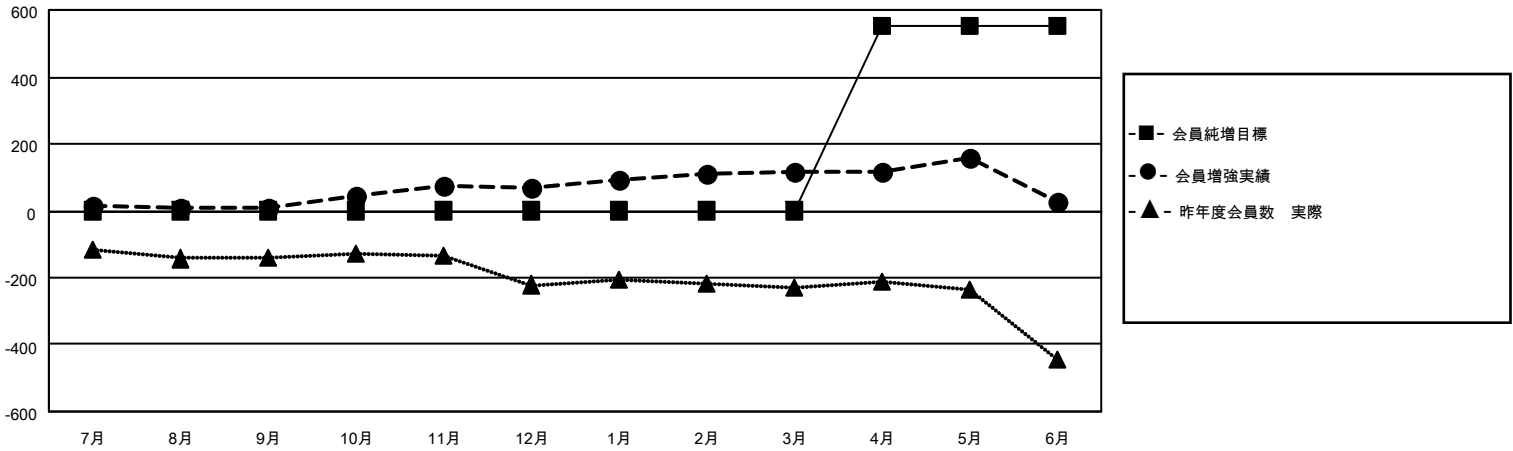

会員目標及び実績累計

解散クラブ: 4

100 CLUBS OF 195 一名以上の新会
員を登録

男女別

男性	4,031 (71.84%)
女性	1,580 (28.16%)
NON BINARY	0 (0.00%)
PREFER NOT TO ANSWER	0 (0.00%)

退会者

物故会員	57
クラブ解散	34
その他	430
合計	521

[会員累計データを見るには、ここをクリック](#)

世帯主/家族会員合計	2,179
国際会費半額の家族会員	1,366