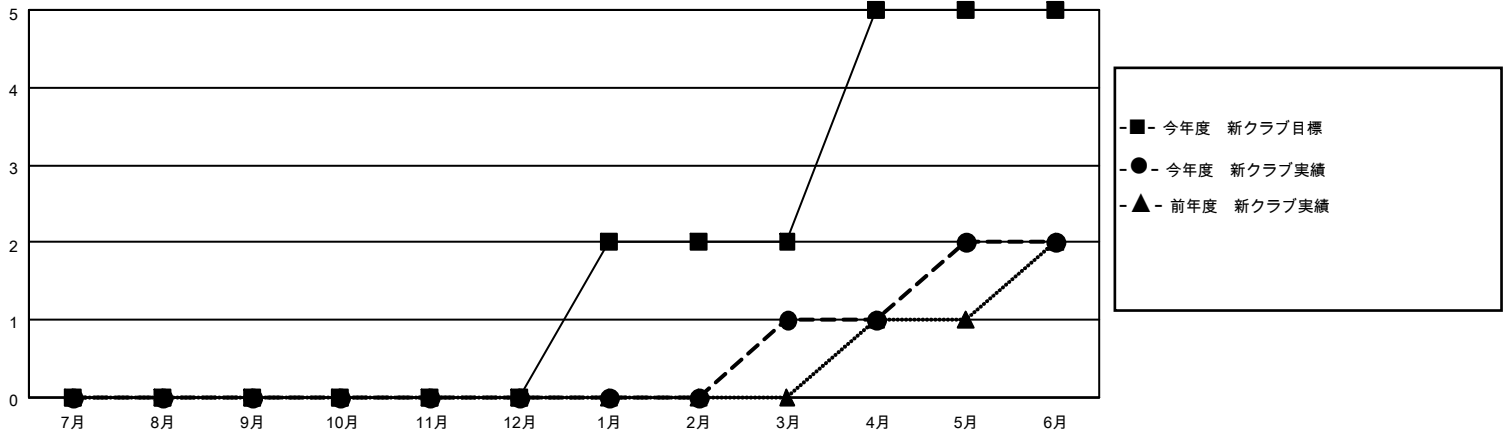

MONTHLY MEMBERSHIP PROGRESS REPORT

地域 JAPAN

District 330 A

Results as of: 6/30/2022

クラブ			
結果：2021-2022			
四半期	新クラブ目標	新クラブ	解散クラブ
7月/8月/9月	0	0	0
10月/11月/12月	0	0	1
1月/2月/3月	2	1	0
4月/5月/6月	3	1	3

名			
結果：2021-2022			
四半期	会員純増目標	会員増強実績	退会者(転籍を含む)実際
7月/8月/9月	0	82	65
10月/11月/12月	0	161	95
1月/2月/3月	0	123	76
4月/5月/6月	550	199	285

新クラブ目標及び実績累計